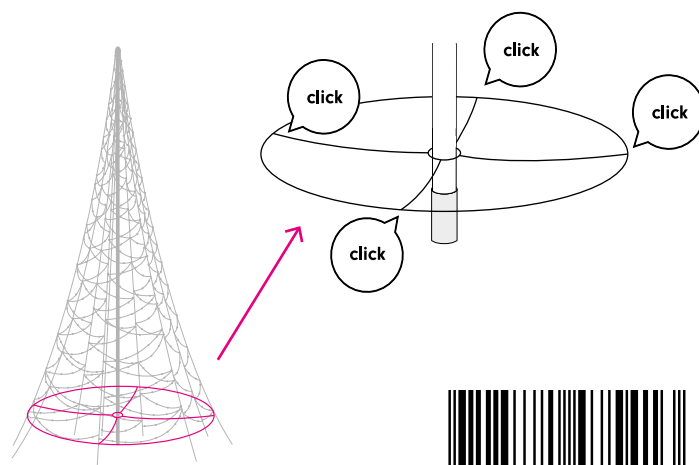

Art. nr. FA-BAG-01

Flight case

Art. nr. FA-FC-01

8 720512 260830 >

Smart Plug

EU

Mit diesem Smart Plug kann man seine Fairybell®-Produkt fernsteuern. Man verbindet diesen Stecker einfach mit seinem WLAN und steuert diesen dann über die kostenlose SmartLife-App (verfügbar für Android und IOS). Außerdem ist Sprachsteuerung über Google Home und Amazon Alexa möglich. Dank des integrierten Strommessers kann man ganz einfach in der App nachschauen, wie viel Strom das jeweilige Fairybell®-Produkt verbraucht.

Art. Nr. FA-Splug-01-EU

Flex bottom cross für 6 bis 12 m Baum*

Ideal für Bäume, die draußen oder auf festem Untergrund aufgestellt werden.
Für 6/8/10/12 m Fairybell® Flagpole LED
Tree

Art. Nr. FA-BC-01

*nicht geeignet für den 10-Meter 8000 LED