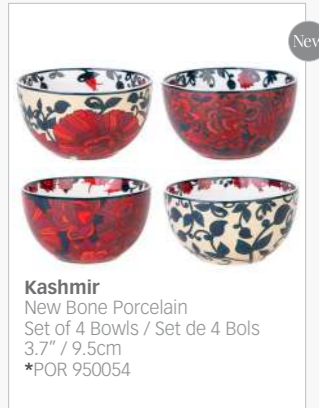

TABLEWARE | VAISSELLE

3.7" New Bone Porcelain Bowl | 9.5cm Bol en Porcelaine New Bone