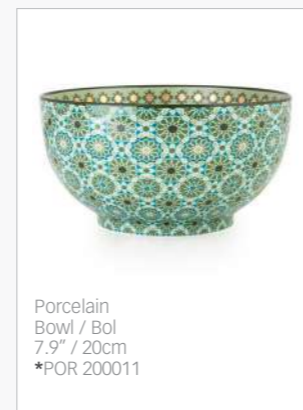

Jade Porcelain
Platter / Plat
12" / 30.5cm
POR 323001

Porcelain
Bowl / Bol
7.9" / 20cm
*POR 200011