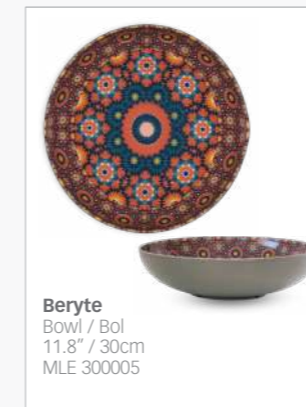

Melamine Salad Bowl | Saladier en Mélamine

Beryte Teal
Bowl / Bol
8.2" / 21cm
MLE 210051

Istoria
Bowl / Bol
8.2" / 21cm
MLE 210061

Kaléa
Bowl / Bol
8.2" / 21cm
MLE 210011

Matéa
Bowl / Bol
8.2" / 21cm
MLE 210021

Opera
Bowl / Bol
8.2" / 21cm
MLE 210041

Rosace
Bowl / Bol
8.2" / 21cm
MLE 210031

Beryte
Bowl / Bol
11.8" / 30cm
MLE 300005

Istoria
Bowl / Bol
11.8" / 30cm
MLE 300006

Kaléa Orange
Bowl / Bol
11.8" / 30cm
MLE 300001