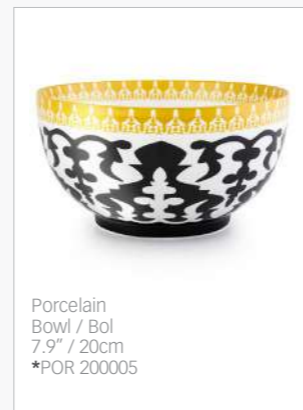

Jade Porcelain
Platter / Plat
12" / 30.5cm
POR 301301

Porcelain
Bowl / Bol
7.9" / 20cm
*POR 200005

Vagabonde

Images d'Orient has a bohemian soul and goes hunting for patterns from the millennial weaving looms, and colours from the sparkling world of silk, the flamboyant warmth of velvet and the soothing feel of linen. A vagabond desire to explore the roads of yesteryear, these paths that speak of discoveries and encounters; of multi-belonging or being from here and elsewhere.

Images d'Orient a une âme vagabonde et s'en va chiner ces motifs des Métiers à tisser millénaires, et des couleurs des univers chatoyants de la soie, flamboyants du velours ou apaisants du lin. Envie bohème d'aller à la conquête du monde ; envie de mixité et de mélange ; envie d'emprunter ces routes d'antan, ces chemins qui parlent de découvertes et de rencontres ; pluri-appartenance ou être d'ici et d'ailleurs.