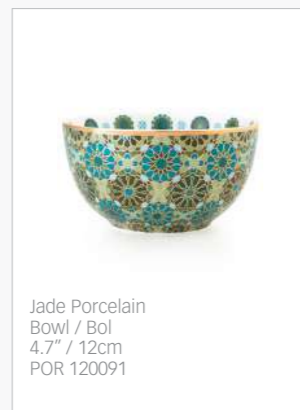

Jade Porcelain
Plate / Assiette
Set of 4 Plates / Set de 4 Plats
8" / 20.3cm
POR 320064

Porcelain
Bowl / Bol
5.9" / 15cm
*POR 151001

Jade Porcelain
Bowl / Bol
4.7" / 12cm
POR 120091