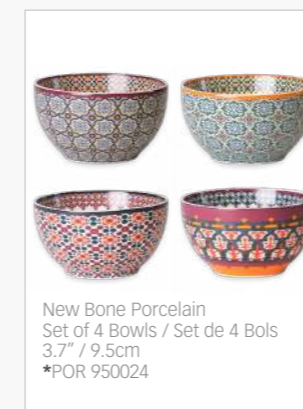

Jade Porcelain
Soup Plate / Assiette Creuse
Set of 4 Plates / Set de 4 Plats
8.1" / 20.5cm
POR 361204

New Bone Porcelain
Set of 4 Bowls / Set de 4 Bols
3.7" / 9.5cm
*POR 950024