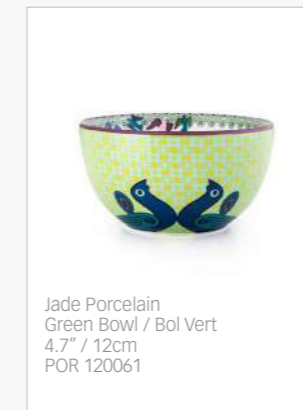

Jade Porcelain
Plate / Assiette
Set of 4 Plates / Set de 4 Plats
8" / 20.3cm
POR 320074

Porcelain
Bowl / Bol
5.9" / 15cm
*POR 151004