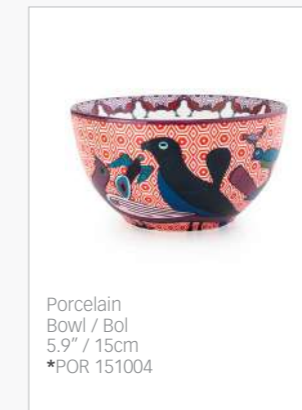

Jade Porcelain
Dinner Plate / Assiette Plate
Set of 4 Plates / Set de 4 Plats
10.5" / 26.7cm
POR 311274

Porcelain
Bowl / Bol
7.9" / 20cm
*POR 200004

Porcelain
Bowl / Bol
5.9" / 15cm
*POR 151004