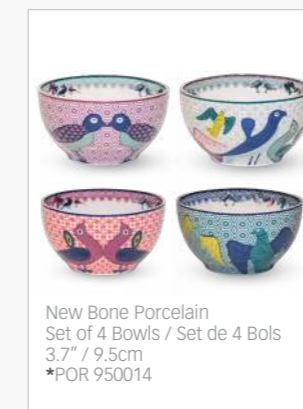

Jade Porcelain
Green Bowl / Bol Vert
4.7" / 12cm
POR 120061

Jade Porcelain
Set of 4 Bowls / Set de 4 Bols
4.7" / 12cm
*POR 120064

New Bone Porcelain
Set of 4 Bowls / Set de 4 Bols
3.7" / 9.5cm
*POR 950014