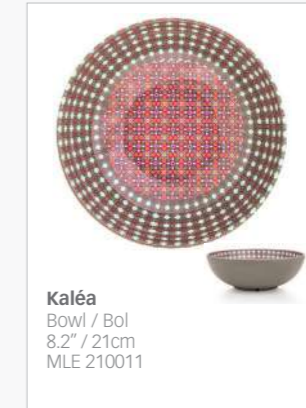

Melamine Salad Bowl | Saladier en Mélamine

Beryte Teal
Bowl / Bol
8.2" / 21cm
MLE 210051

Istoria
Bowl / Bol
8.2" / 21cm
MLE 210061

Kaléa
Bowl / Bol
8.2" / 21cm
MLE 210011

Matéa
Bowl / Bol
8.2" / 21cm
MLE 210021