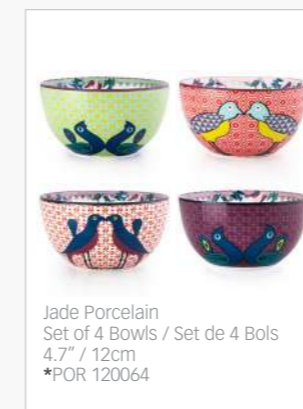

Jade Porcelain
Soup Plate / Assiette Creuse
Set of 4 Plates / Set de 4 Plats
8.1" / 20.5cm
POR 311204

New Bone Porcelain
Set of 4 Bowls / Set de 4 Bols
3.7" / 9.5cm
*POR 950014

Jade Porcelain
Set of 4 Bowls / Set de 4 Bols
4.7" / 12cm
*POR 120064