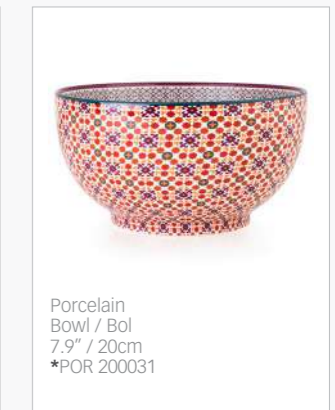

Jade Porcelain
Platter / Plat
12" / 30.5cm
POR 361301

Porcelain
Bowl / Bol
7.9" / 20cm
*POR 200031