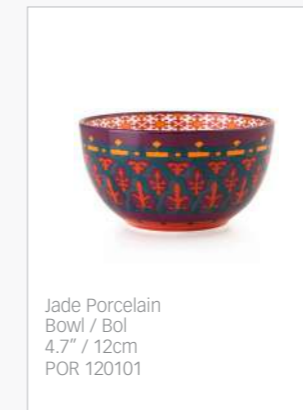

Jade Porcelain
Plate / Assiette
Set of 4 Plates / Set de 4 Plats
8" / 20.3cm
POR 320114

Porcelain
Bowl / Bol
5.9" / 15cm
*POR 151003

Jade Porcelain
Bowl / Bol
4.7" / 12cm
POR 120101