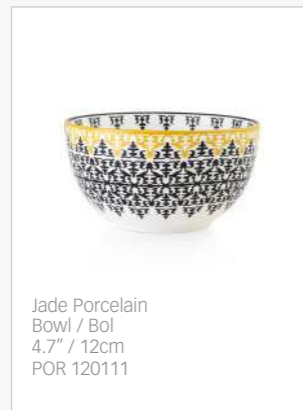

Jade Porcelain
Plate / Assiette
Set of 4 Plates / Set de 4 Plats
8" / 20.3cm
POR 301194

Jade Porcelain
Soup Plate / Assiette Creuse
Set of 4 Plates / Set de 4 Plats
8.1" / 20.5cm
POR 301204

Porcelain
Bowl / Bol
5.9" / 15cm
*POR 151005

Jade Porcelain
Bowl / Bol
4.7" / 12cm
POR 120111