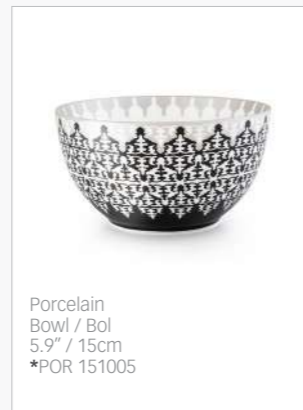

Jade Porcelain
Dinner Plate / Assiette Plate
Set of 4 Plates / Set de 4 Plats
10.5" / 26.7cm
POR 301274

Porcelain
Bowl / Bol
7.9" / 20cm
*POR 200005

Porcelain
Bowl / Bol
5.9" / 15cm
*POR 151005