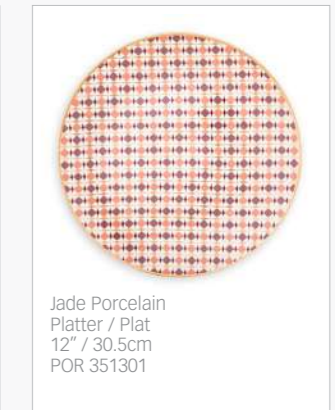

Opera

A collection inspired by the geometric hand painted zouaq panels adorning the interior of the main foyer in the Royal Opera House Muscat, in delicate shades of ivory, almond, teal, rose gold, coral and burgundy.

Opera est une collection inspirée des panneaux de zouaq géométriques peints à la main qui ornent l'intérieur du hall principal du Royal Opera House a Muscat. Déclinée dans des tons délicats d'ivoire, d'amande, de canard, d'or rose, de corail et de bordeaux.