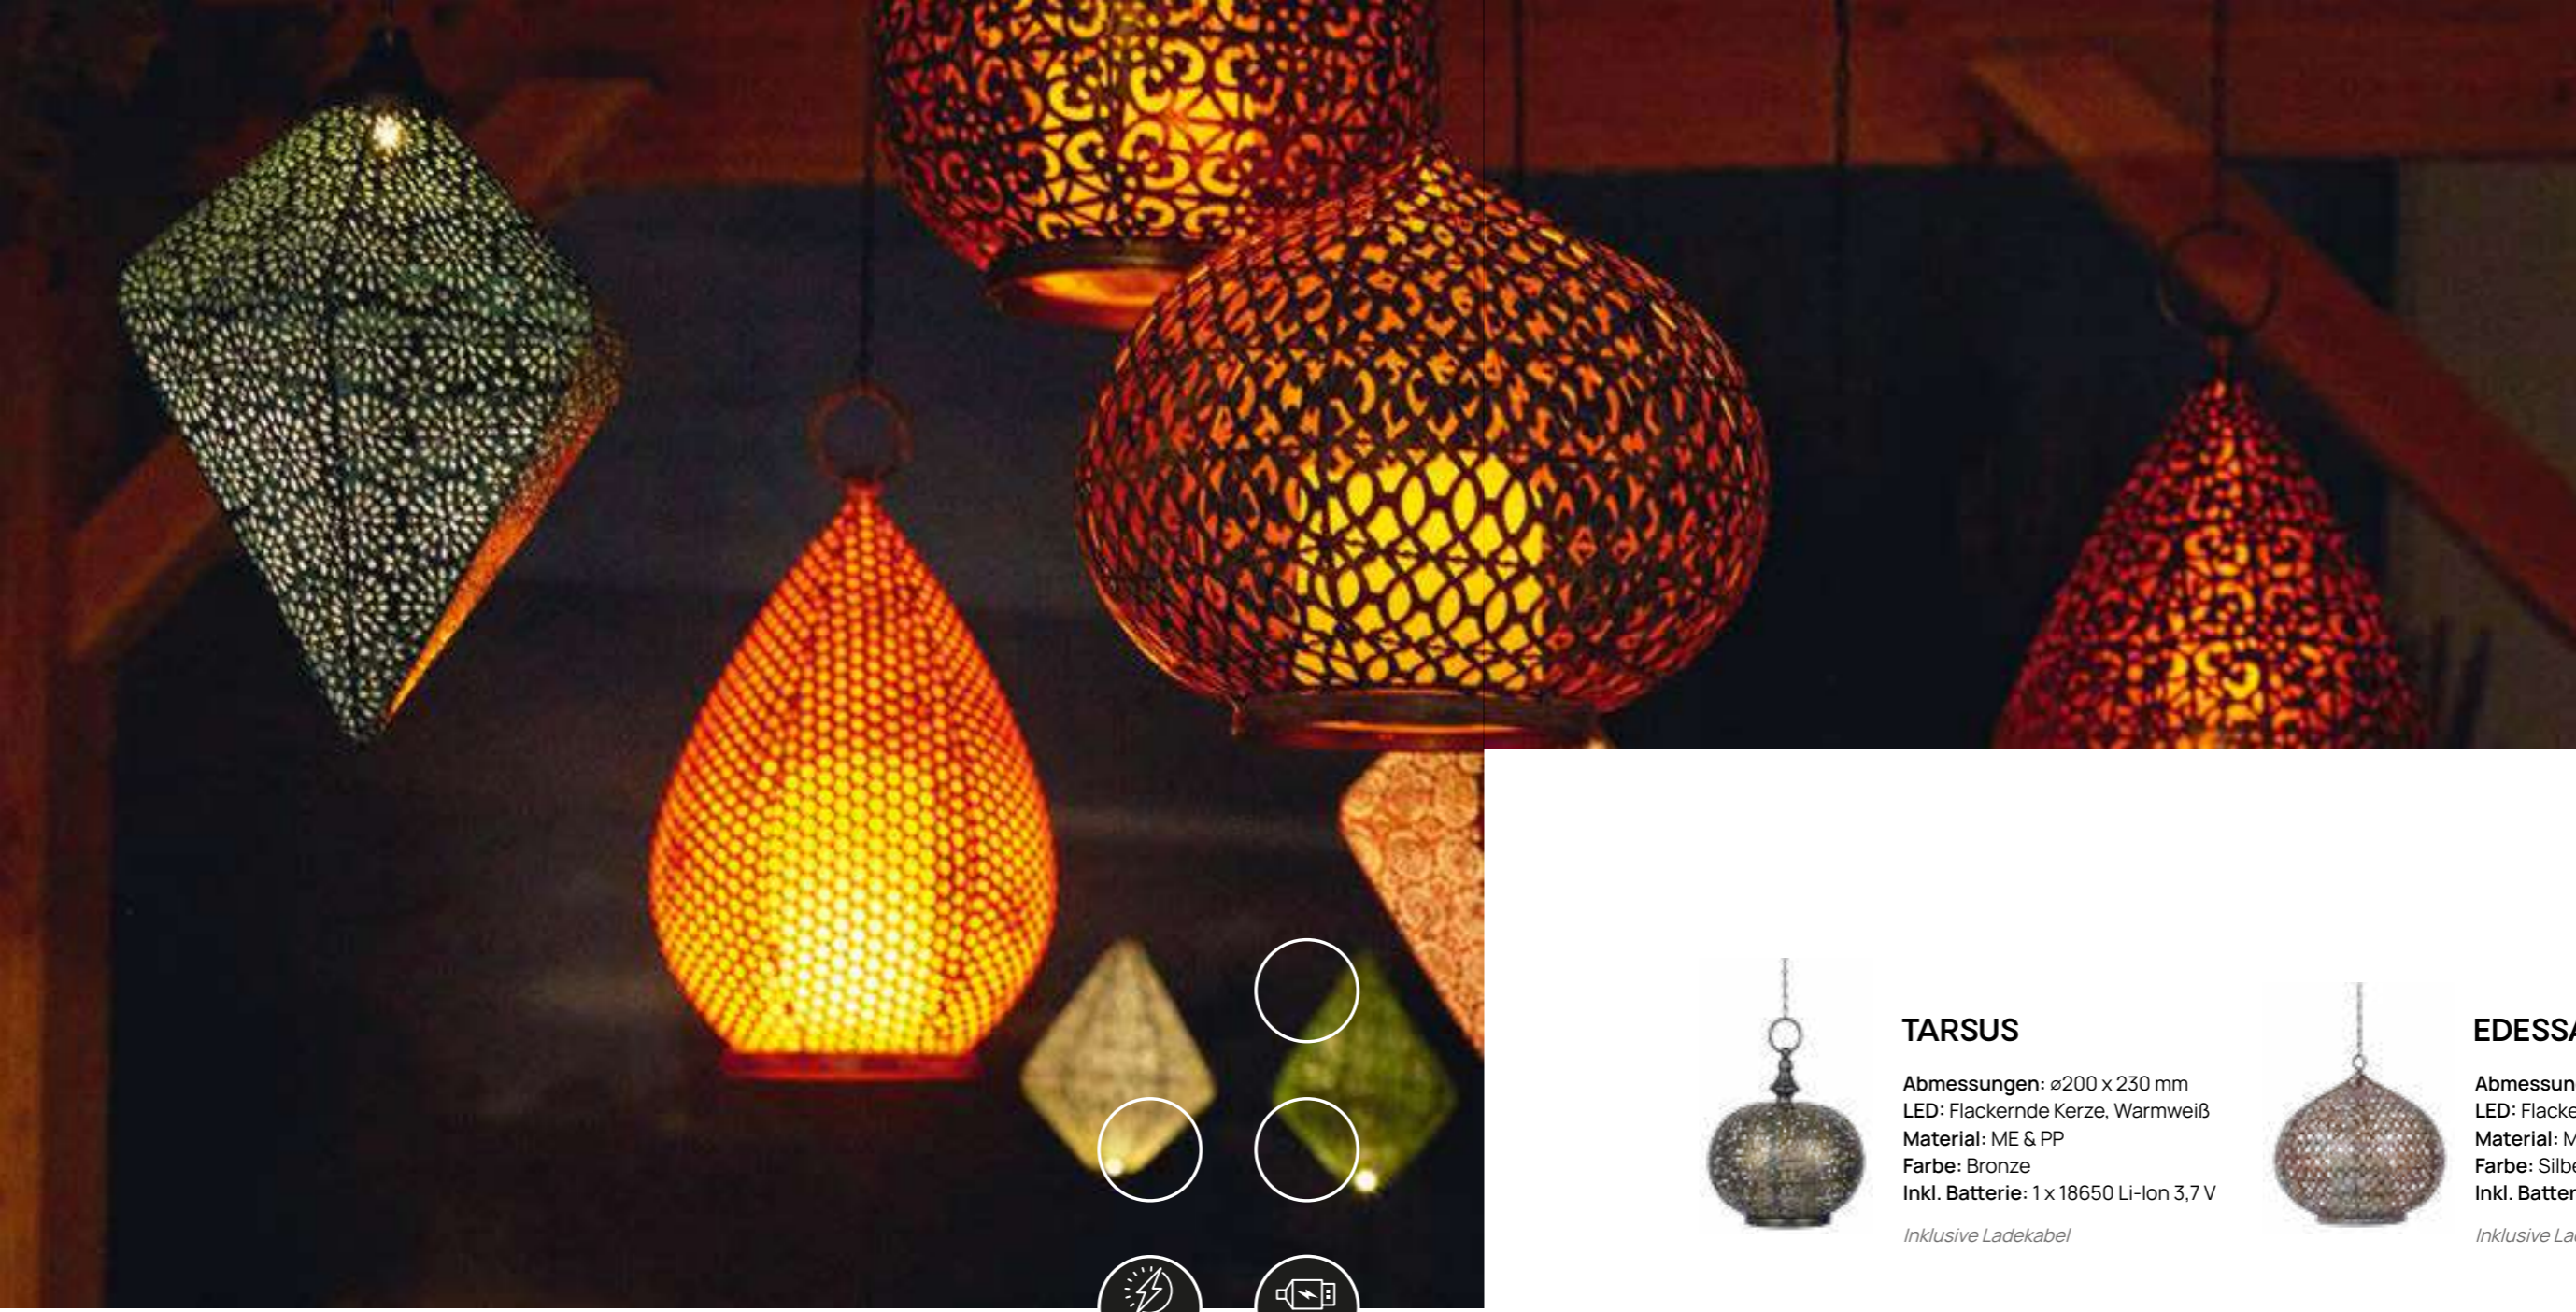

SIENA

Abmessungen: ø47 x 325 mm
 Helligkeit: 1 Lumen
 LED: 1 x Softtone Warmweiß
 Material: STS & PP
 Farbe: Grau
 Inkl. Batterie: 1 x Knopfzelle Ni-Mh 1,2 V

ALTEA

Abmessungen: ø50 x 391 mm
 Helligkeit: 3 Lumen
 LED: 1 x Softtone Warmweiß
 Material: STS & GL
 Farbe: Grau
 Inkl. Batterie: 1 x 2/3 AA Ni-Mh-Batterie 1,2 V