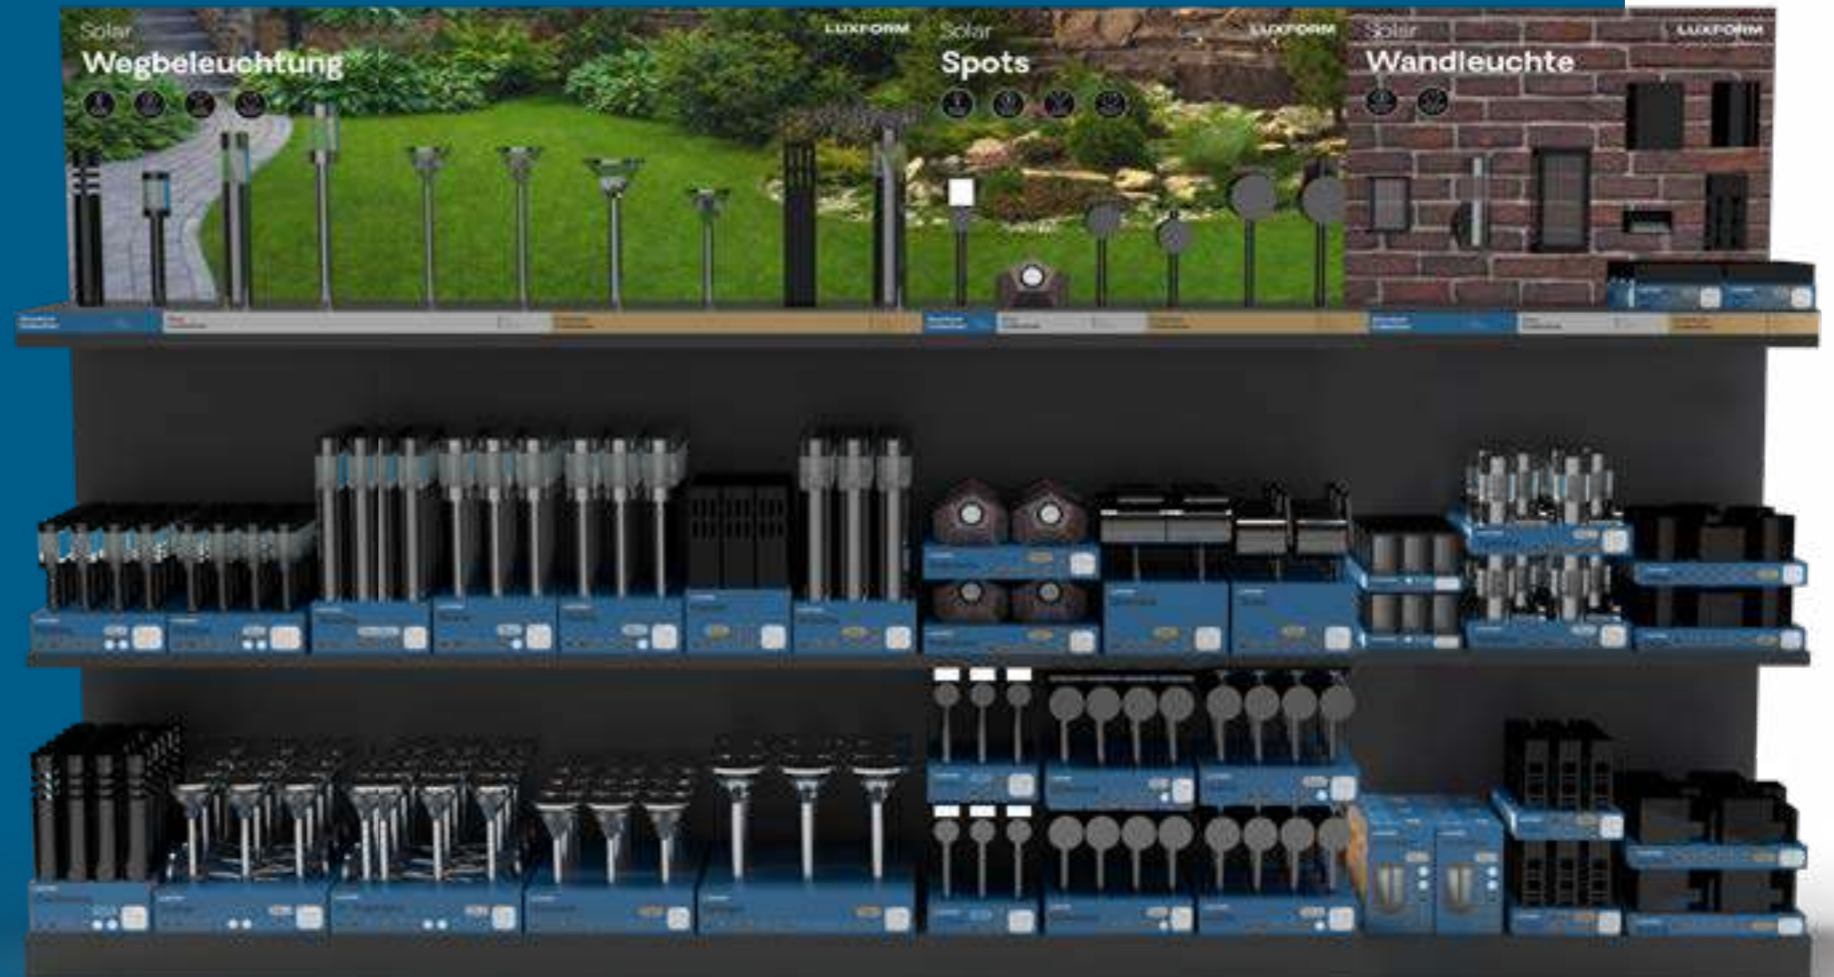

Auf mehreren Metern vor dem Regal wird der Verbraucher anhand einer klaren Kennzeichnung die verschiedenen Produktgruppen sofort erkennen: Wegbeleuchtung, Spots, Wandleuchte, Sicherheits- und Partybeleuchtung. Direkt vor dem Regal identifiziert der Verbraucher schnell die verschiedenen Preis-Qualitäts-Stufen Standard, Plus und Premium. Das alles sorgt für eine noch überzeugendere Ladenpräsentation und damit für einen optimalen Verkauf von Luxform-Artikeln.

Die Vorteile unserer neuen Präsentation auf einen Blick:

- Klare Regal- oder Displaypräsentation; geeignet für Ihr Ladenlayout und Ihren Kunden.
- Einzigartiger und klarer Markenauftritt, unterteilt in klare Anwendungsfälle – von der Wegbeleuchtung bis hin zur Sicherheit. Alles vor einem realistischen Hintergrundfoto präsentiert.
- Der Verbraucher sieht bereits ab mehreren Metern Entfernung sofort, was für ihn relevant ist, was seine Entscheidung wiederum weiter erleichtern wird.
- Direkt vor dem Regal wird der Verbraucher durch eine klare Erklärung der Anwendungs- und Qualitätsstufen der Standard-, Plus- und Premium-Leuchte bei seiner Auswahl noch effektiver unterstützt.

Ein Rundumangebot an Außenbeleuchtung für die Einkäufer.

Alles ist klar nach Standard, Plus und Premium klassifiziert.

Standard Collection

Plus Collection

Premium Collection