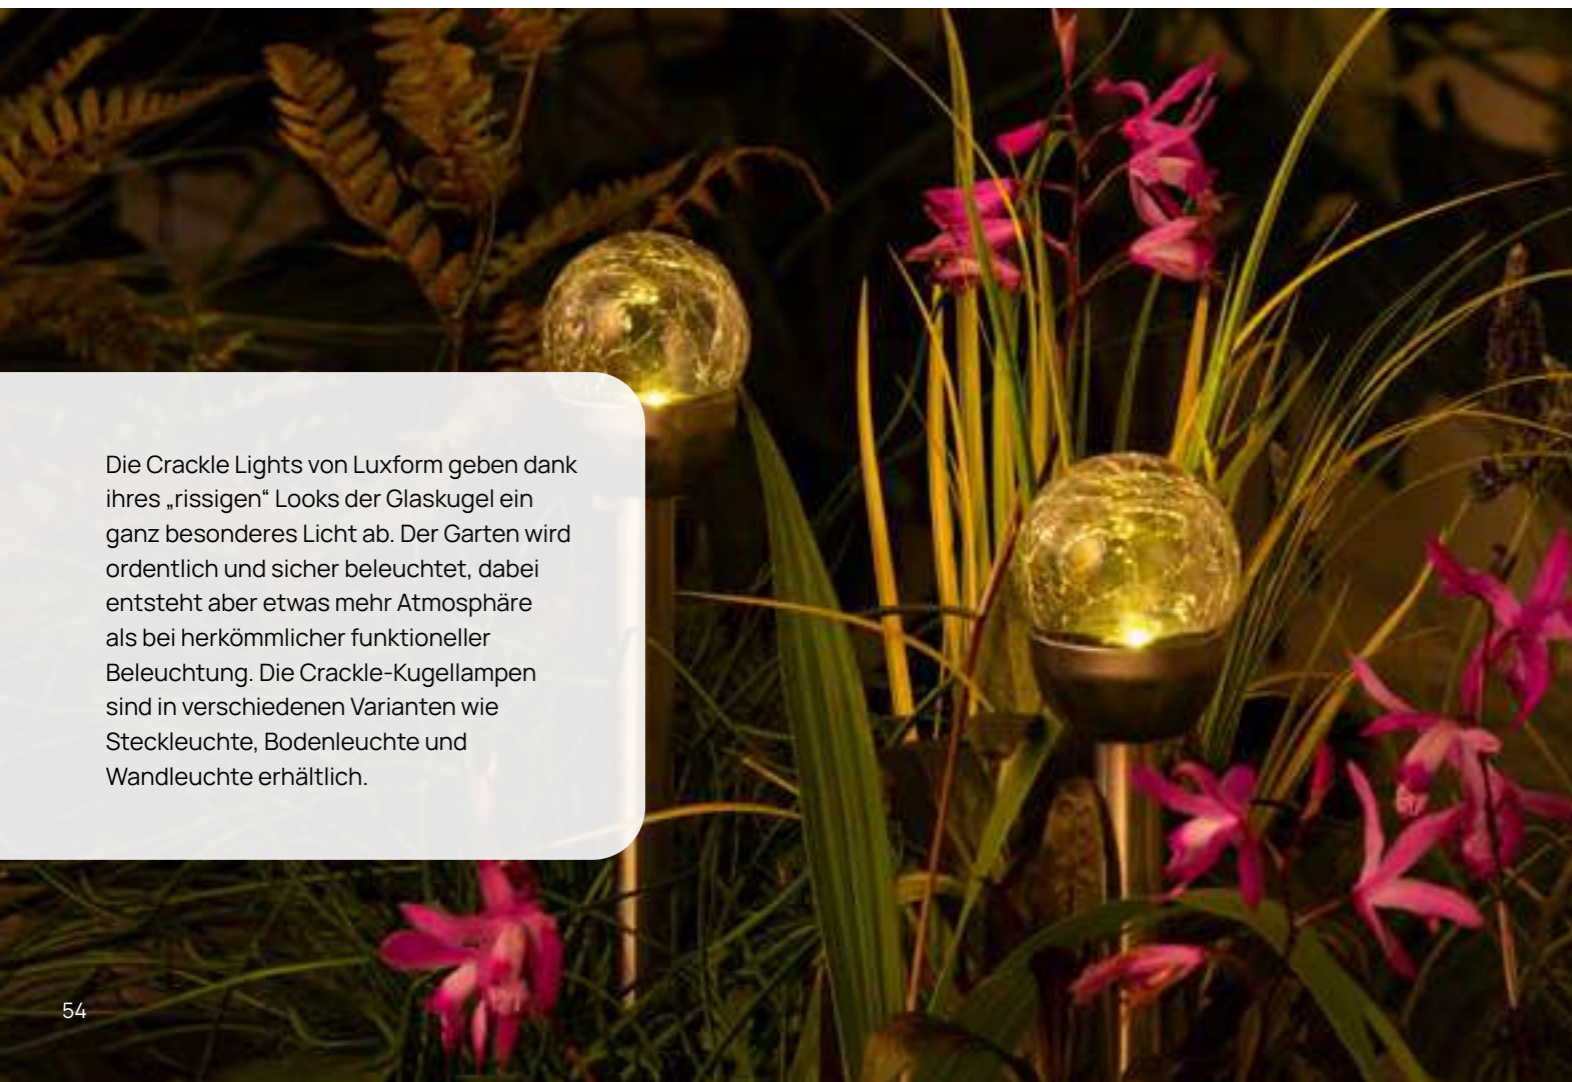

Die Crackle Lights von Luxform geben dank ihres „rissigen“ Looks der Glaskugel ein ganz besonderes Licht ab. Der Garten wird ordentlich und sicher beleuchtet, dabei entsteht aber etwas mehr Atmosphäre als bei herkömmlicher funktioneller Beleuchtung. Die Crackle-Kugellampen sind in verschiedenen Varianten wie Steckleuchte, Bodenleuchte und Wandleuchte erhältlich.