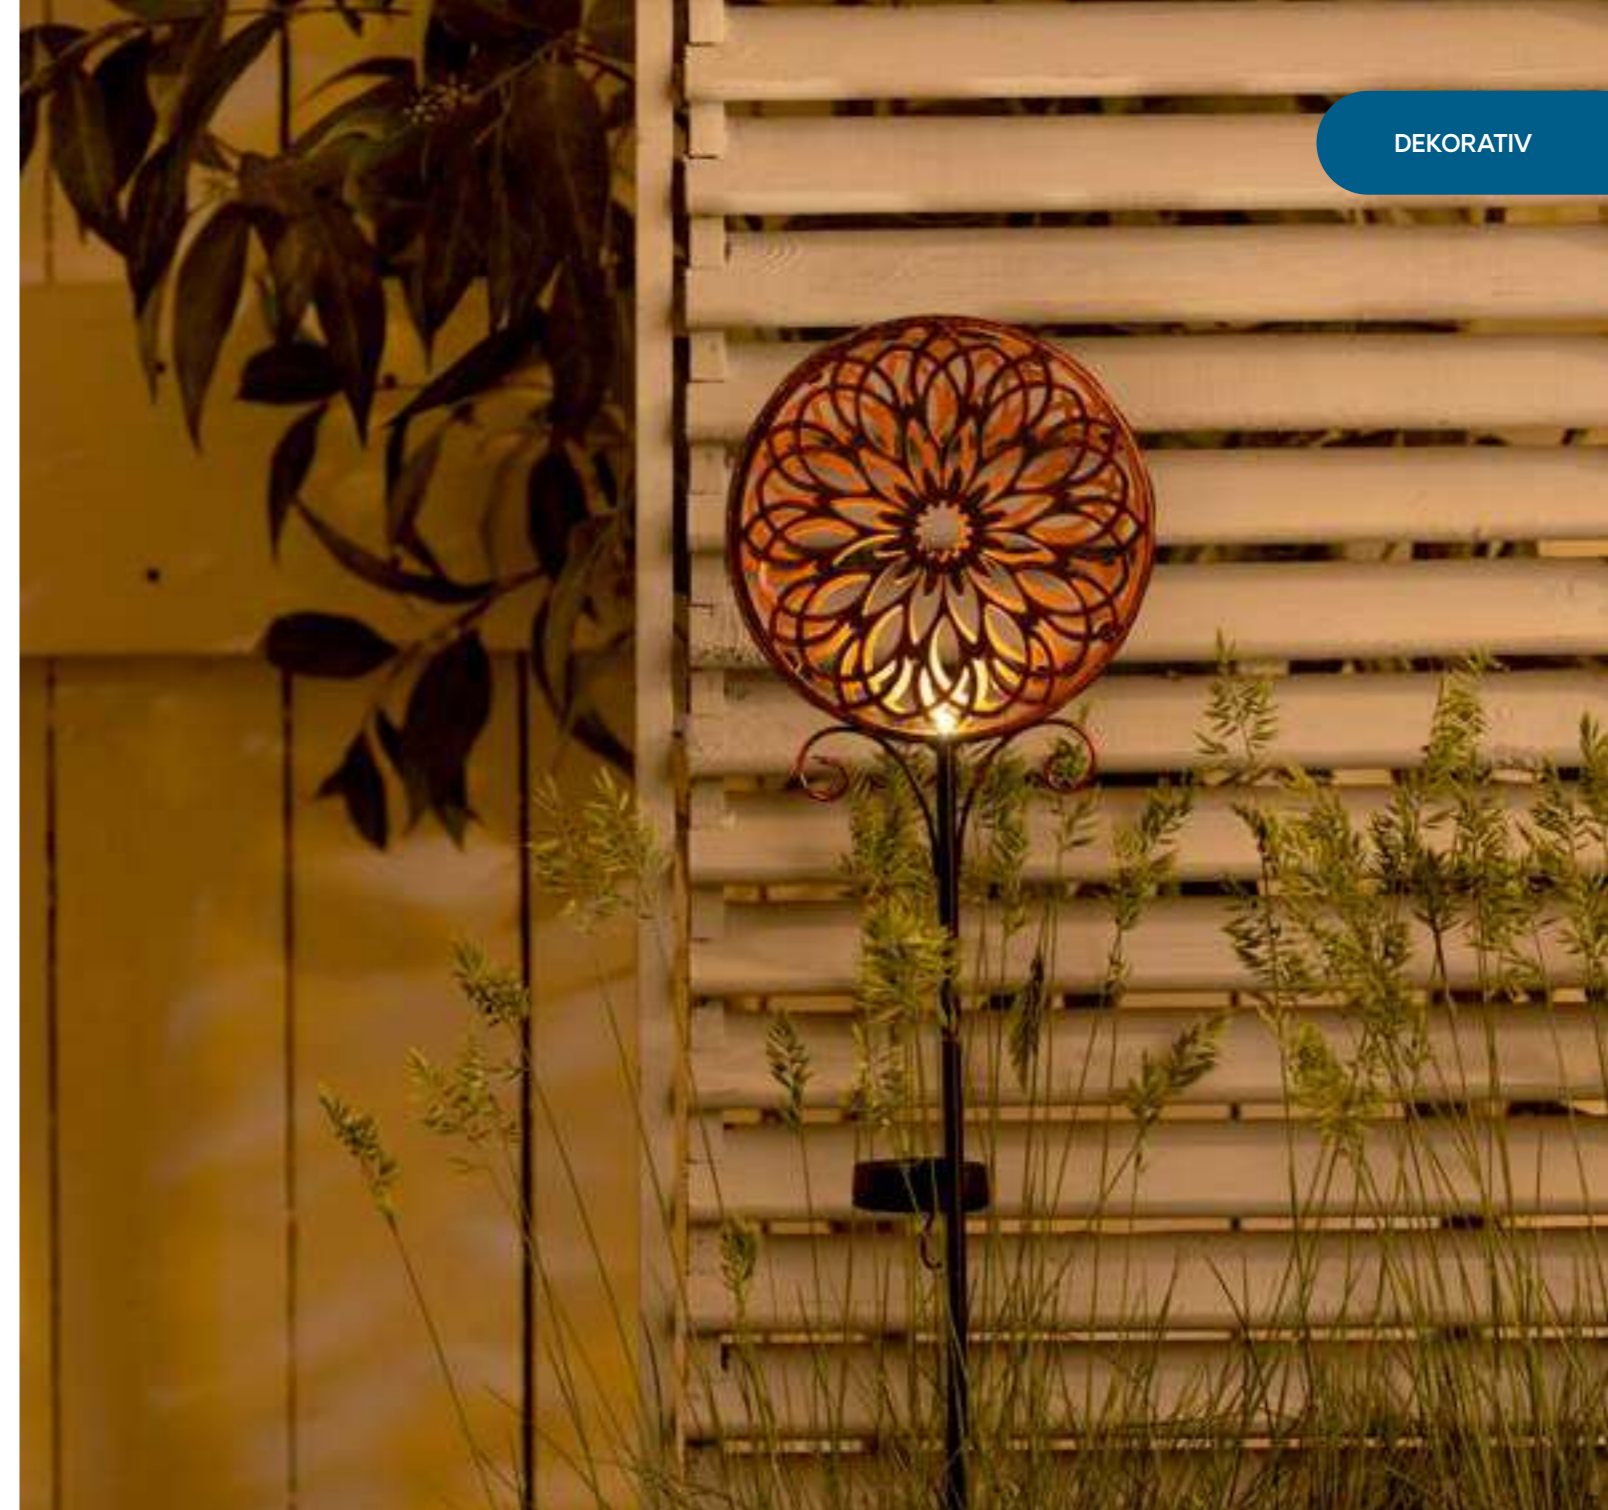

BOTTLE

Abmessungen: 110 x 110 x 850 mm
Helligkeit: 6 Lumen
LED: 5 x Softtone-LED auf Schnur
Material: ME & PP
Farbe: Rostbraun
Inkl. Batterie: 1 x AAA Ni-Mh 1,2 V

Gartenzwerge

Unsere verspielten und lustig gestalteten Zwerge heitern jeden Garten, jeden Balkon oder Hof auf. Diese auffälligen Figuren von etwa 30 Zentimeter Höhe sind willkommene Gäste, die den Tag sofort mit Freude füllen.