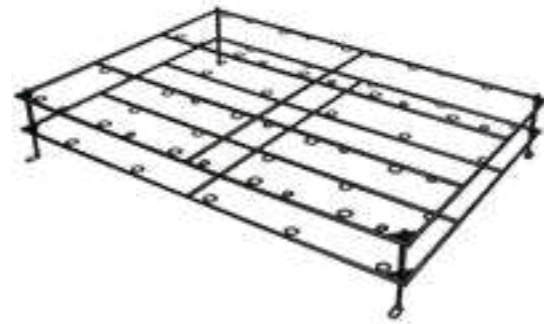

MIX & MATCH 24 X

Art.-Nr.	Beschreibung	EAN-Code	PU	Menge
25131.000.00	Mandala Moon, blue	8719099251317	4	24
25132.000.00	Mandala Moon, orange	8719099251324	4	24
25151.000.00	Mandala Sunflower	8719099251515	4	24
25152.000.00	Mandala Sunshine	8719099251522	4	24
26182.000.00	Bottle	8719099261828	4	24
26181.000.00	Pentagon	8719099261811	4	24
26183.000.00	Diamond	8719099261835	4	24