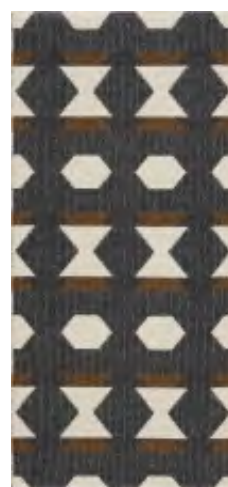

www.horredsmattan.se

DISA

VINYL

15906 BEIGE

15911 GREY

15914 BLACK

15901 GREEN

15903 BLUE