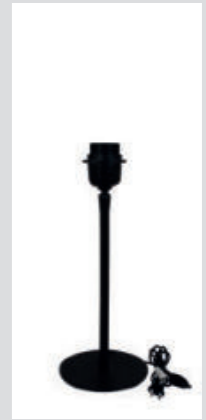

Vevo & Beluga

Kaheku bietet eine kompetente Auswahl an Lampen, Lampenfüßen und -schirmen in verschiedenen Materialien, Farben und Stilrichtungen. Das Lampensortiment ist innerhalb der Living-Kollektion auf Wohntextilien, Kleinmöbel, Kerzen und andere dekorative Accessoires abgestimmt.

Lampenschirme Vevo zylindrisch (Auswahl)

Weitere Größen: Ø 45 / H 45 cm sowie Ø 40 / H 60 cm.

Lampenschirme Vevo oval konisch (Farbauswahl)

Lampenschirme Vevo sind aus Mischgewebe (60% Baumwolle, 40% Leinen) hergestellt sowie innen mit einem matt-transparentem Kunststoff kaschiert. Die Lampenschirme gibt es in zylindrischer, konischer und oval konischer Form und sind in einer großen Farbauswahl verfügbar: weiß, beige, natur, pistazie, rosa, grau, schiefer, eisblau.

Lampenschirme Vevo konisch (Farbauswahl)

Lampenfüße Beluga

Hergestellt aus Eisen und weiß matt bzw. schwarz matt pulverbeschichtet. Die Fassung ist schwenkbar (Knickgelenk). Kabellänge circa 1,50 m. Für Leuchtmittel E27 bis 60 W.