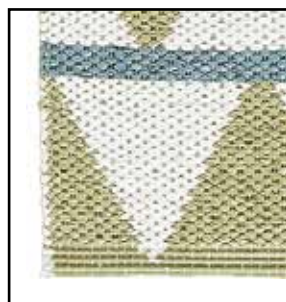

SIZE 70x50, 70x100, 70x150, 70x200, 70x250, 70x300 cm
70x350, 70x400, 70x450 cm
150x100, 150x150, 150x200, 150x250 cm
200x200, 200x250, 200x300 cm

MATERIAL PHTHALATE FREE PVC, POLYESTER - 90/10

www.horredsmattan.se